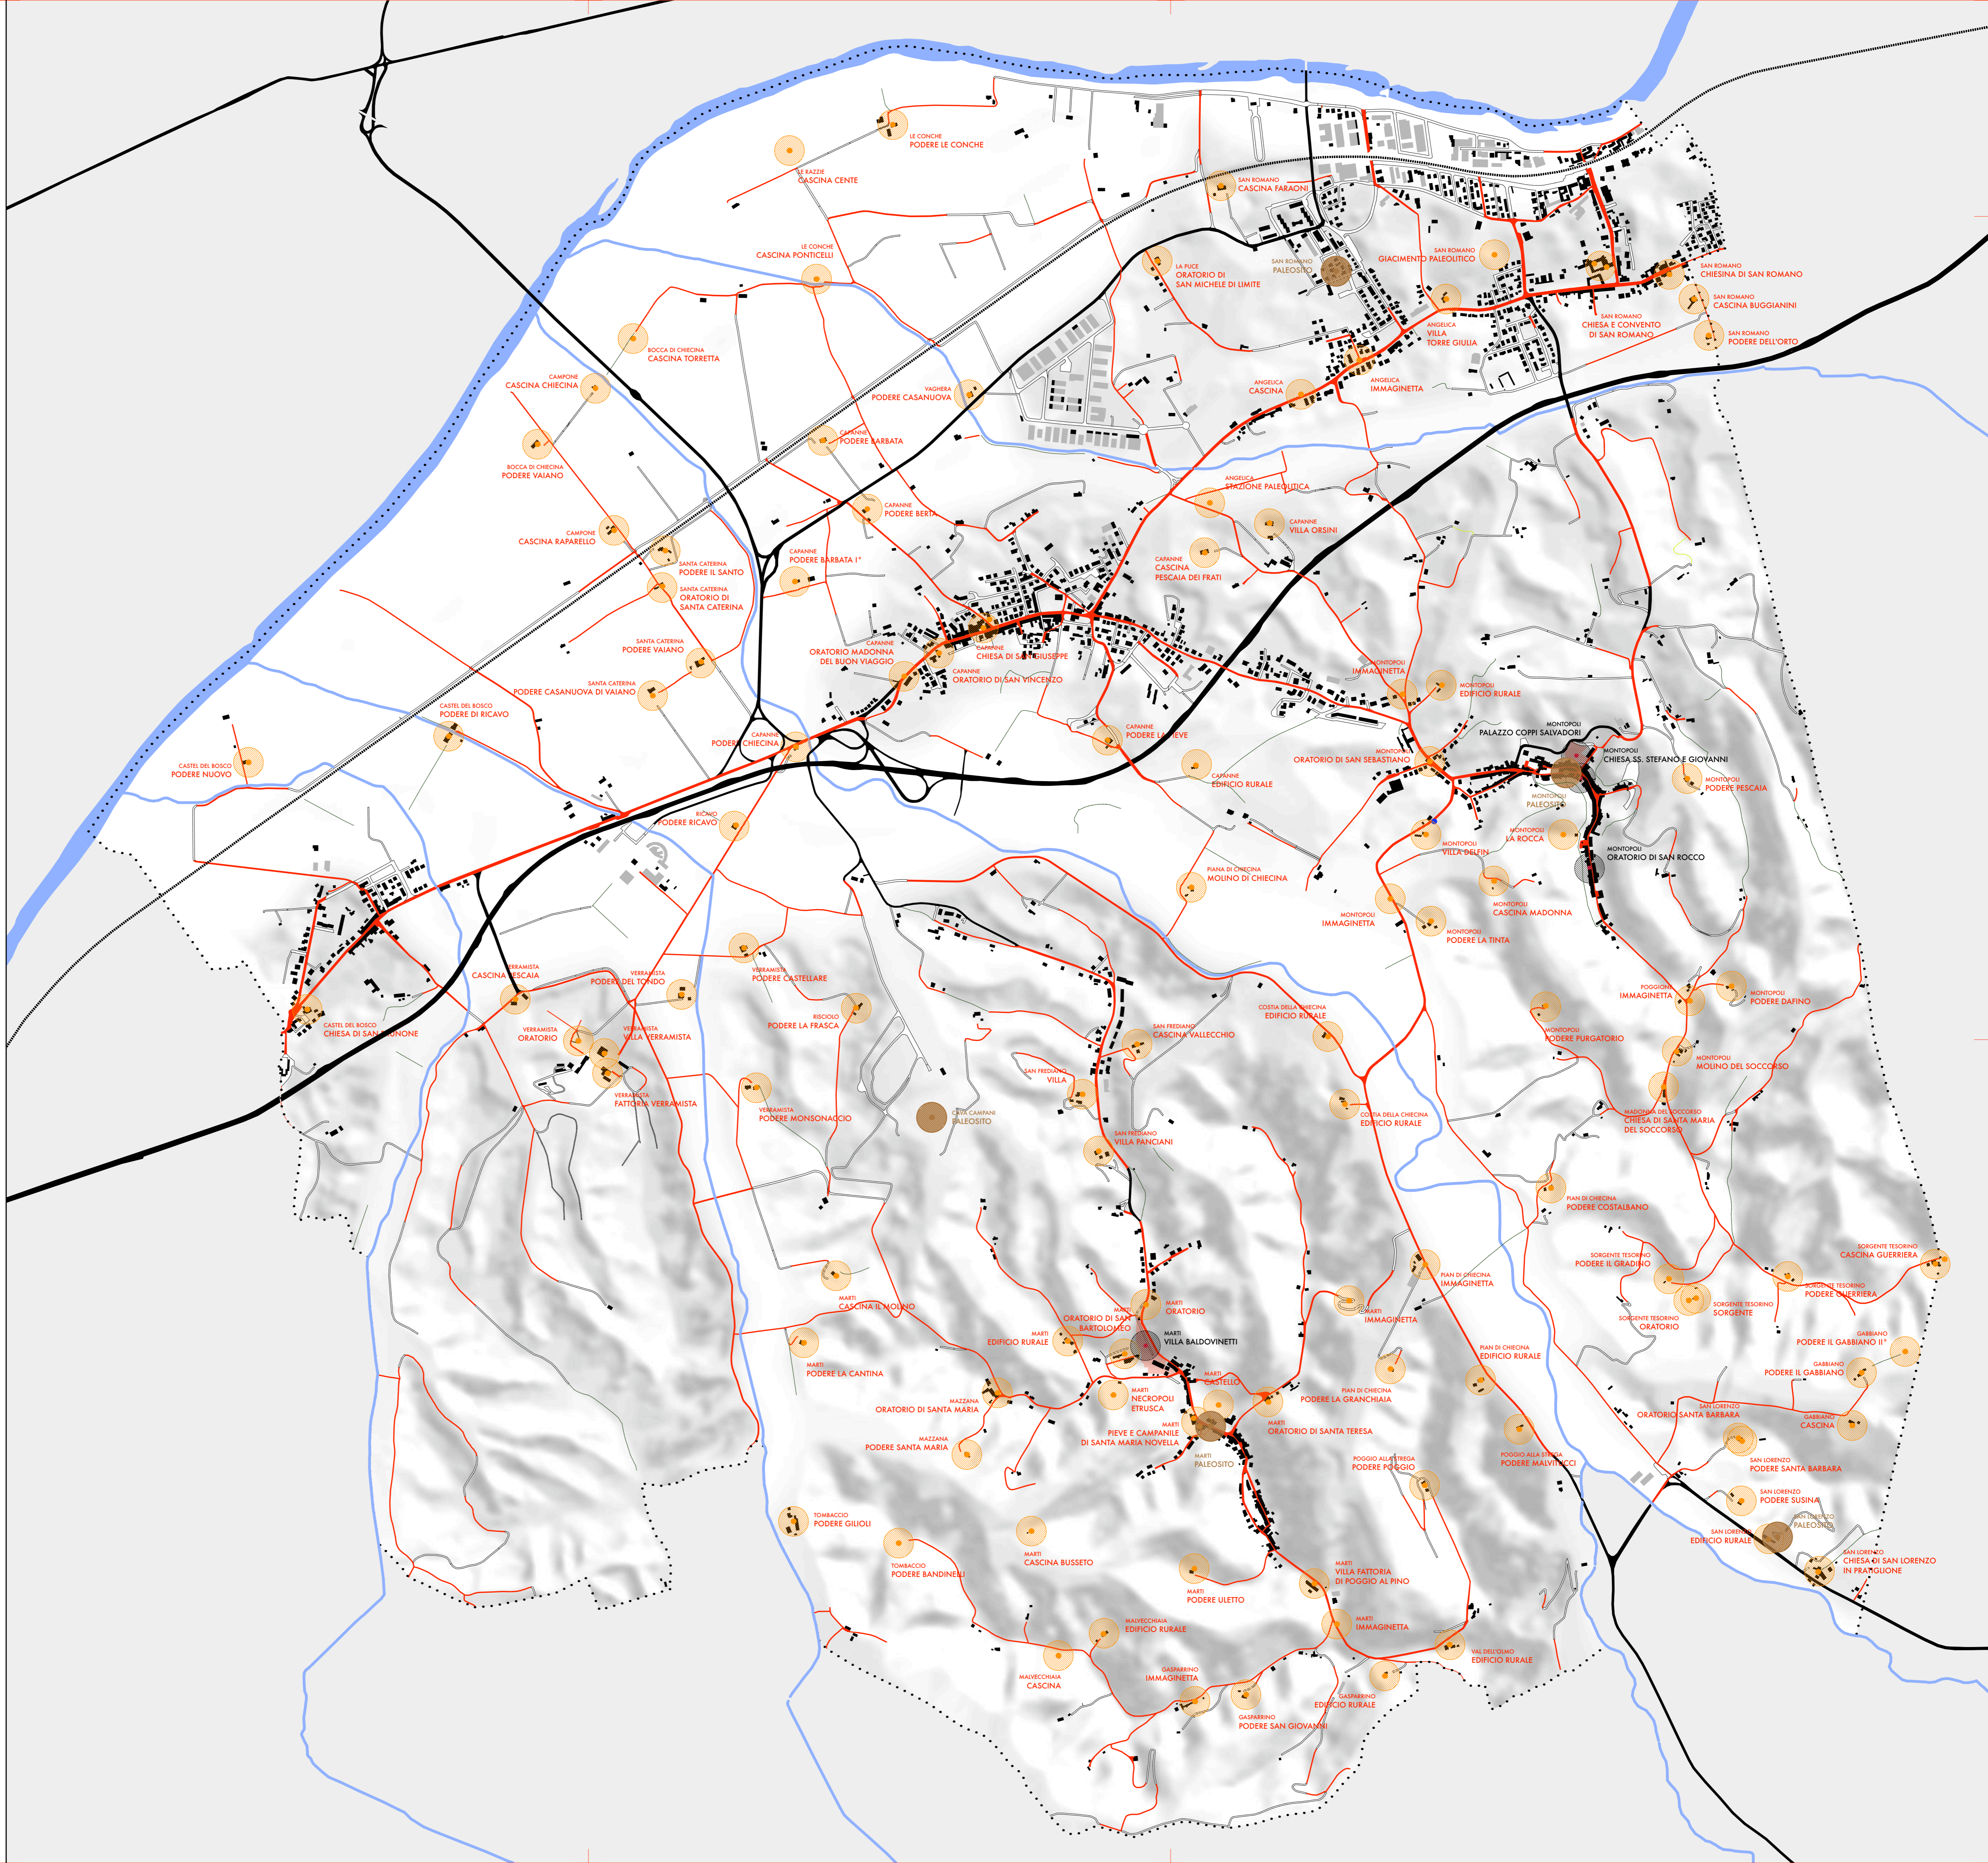

LEGENDA

-  **BENI CULTURALI SOTTOPOSTI A VINCOLO MONUMENTALE**
Fonte: Piano Territoriale di Coordinamento Provinciale di Pisa
-  **ZONE SOTTOPOSTE A VINCOLO MONUMENTALE**
Fonte: Piano Territoriale di Coordinamento Provinciale di Pisa
-  **BENI CULTURALI NON VINCOLATI**
Fonte: Piano Territoriale di Coordinamento Provinciale di Pisa
-  **PALEOSITI**
Fonte: Piano Territoriale di Coordinamento Provinciale di Pisa
-  **VIABILITÀ STORICA PRINCIPALE E SECONDARIA**
-  **VIABILITÀ RECENTE PRINCIPALE**
-  **VIABILITÀ RECENTE SECONDARIA**
-  **FERROVIA**

10

IL SISTEMA DEI BENI CULTURALI

scala 1:10.000

**Comune di
Montopoli in Val d'Arno**
**P.R.G.C.
PIANO STRUTTURALE
QUADRO CONOSCITIVO**

marzo 2008