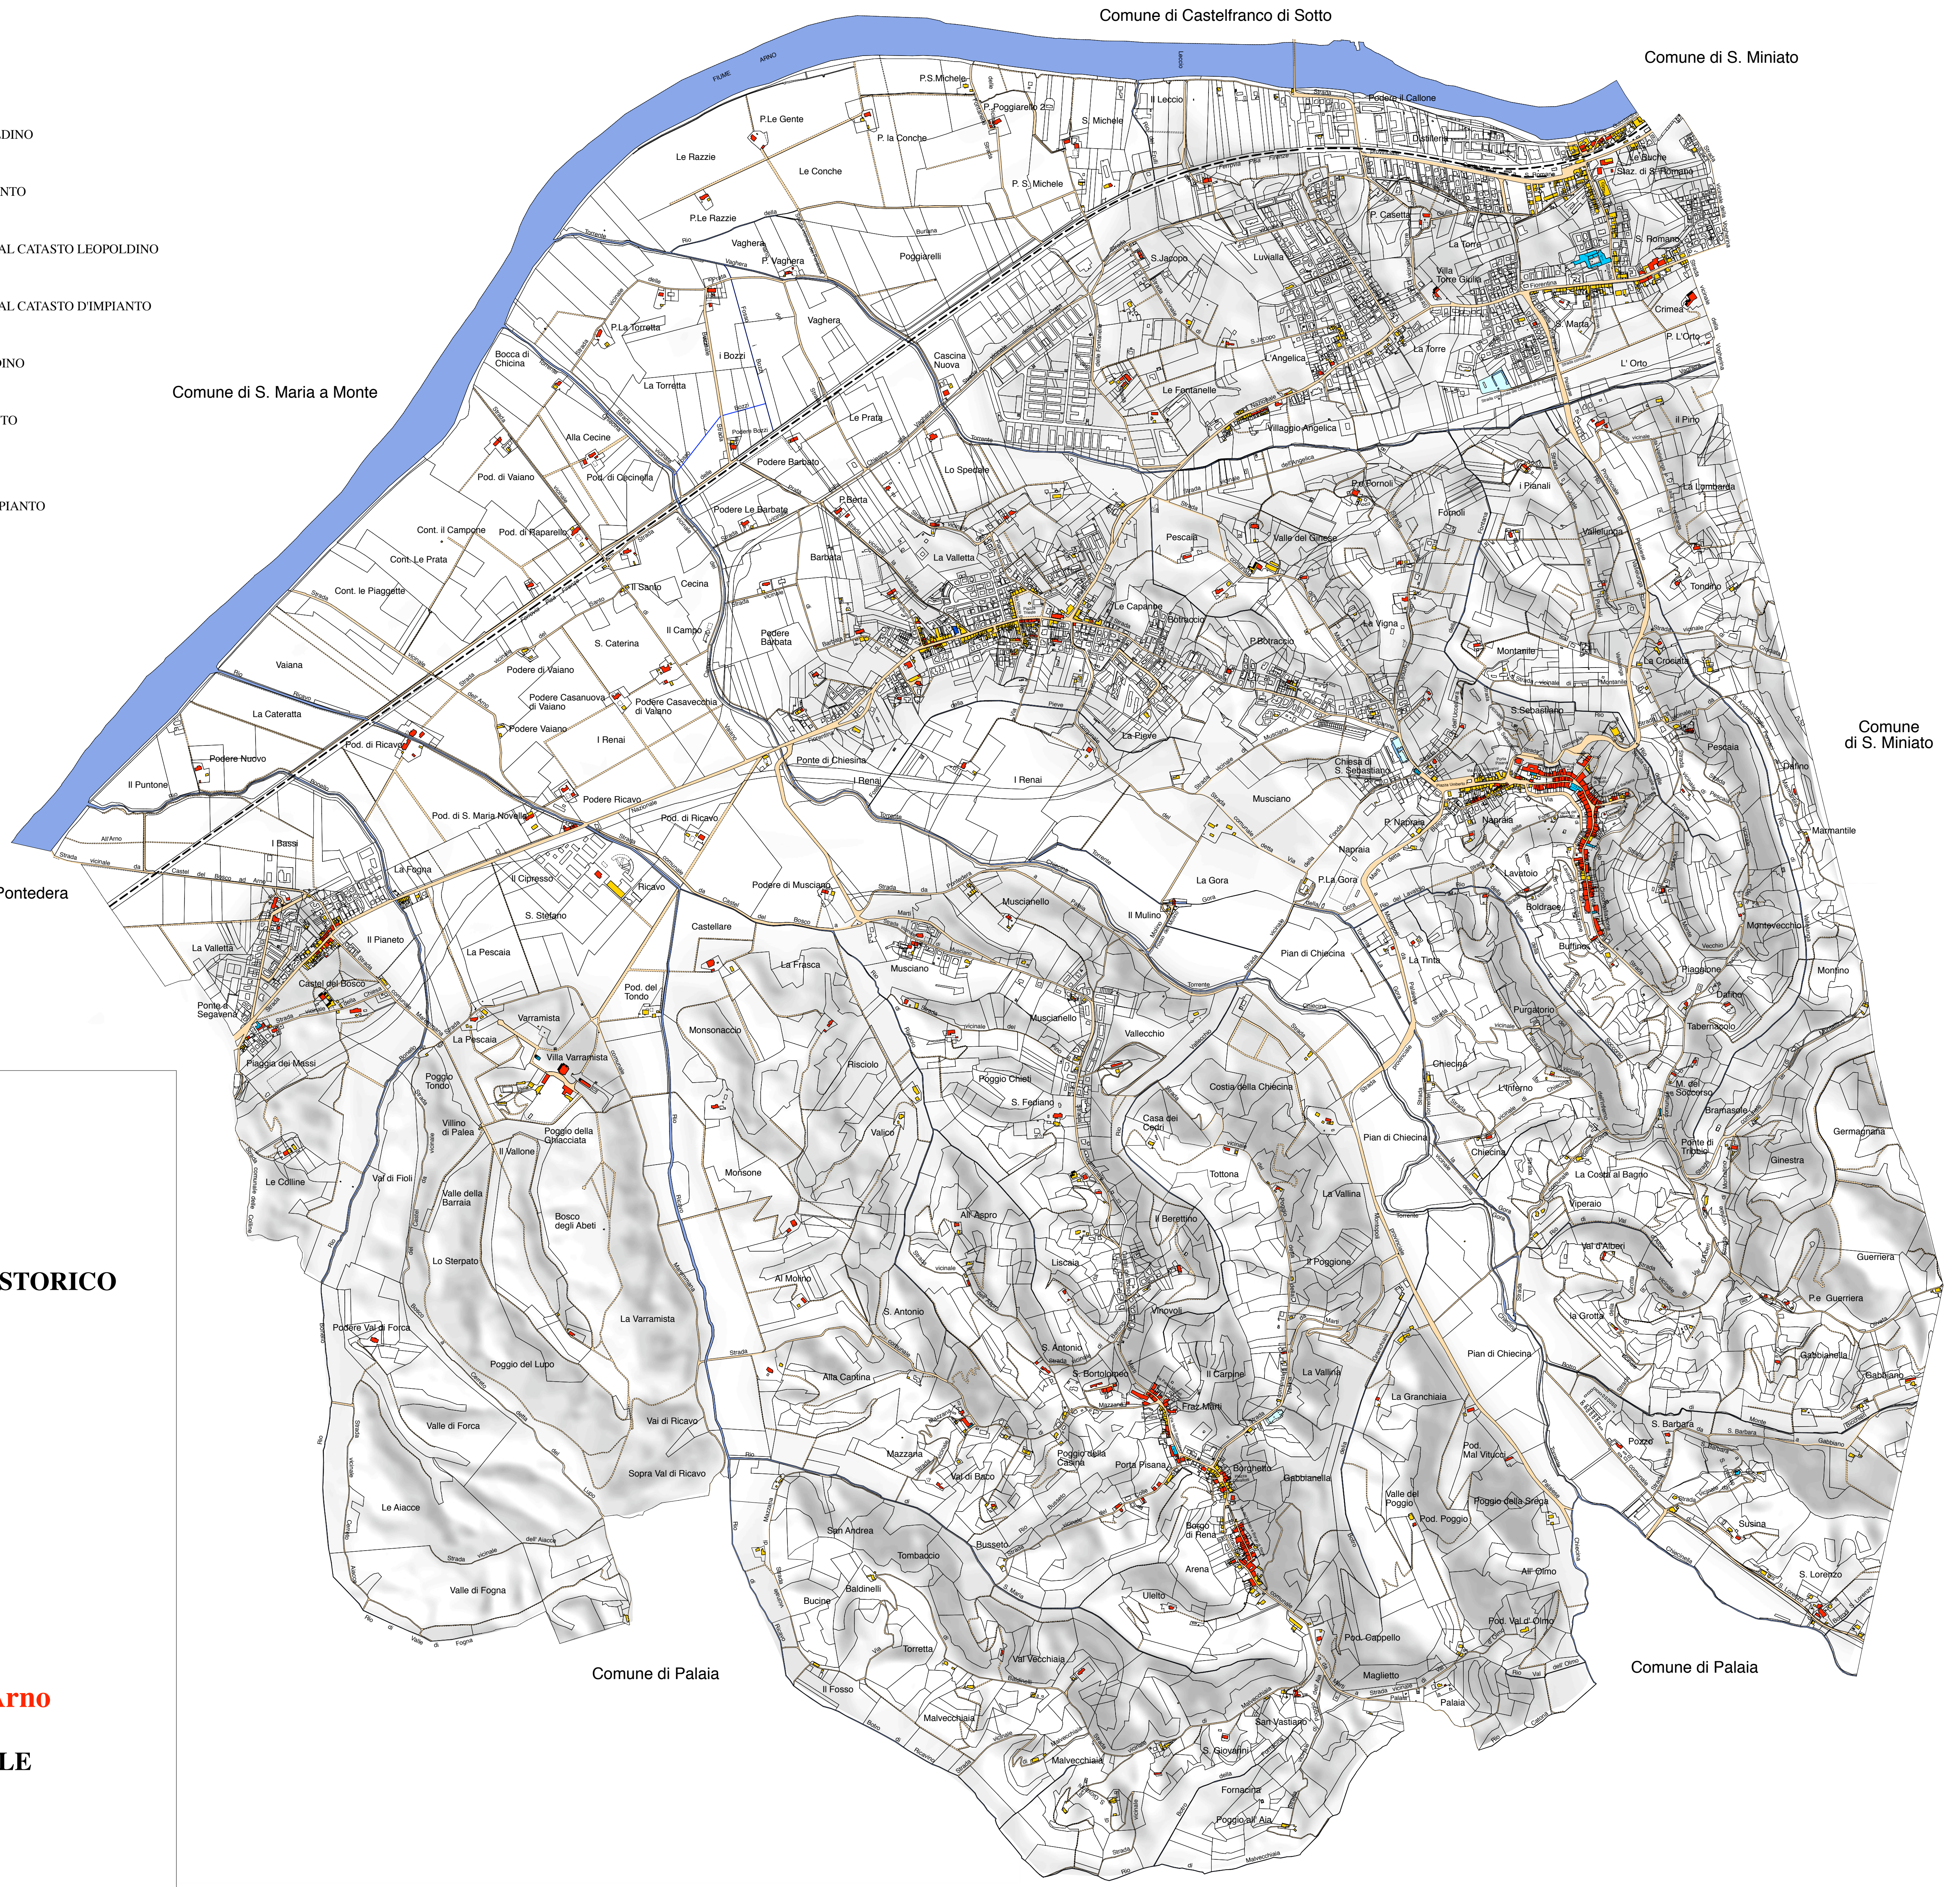

LEGENDA

-  EDIFICI AL CATASTO LEOPOLDINO
-  EDIFICI AL CATASTO D'IMPIANTO
-  CHIESE E EDIFICI RELIGIOSI AL CATASTO LEOPOLDINO
-  CHIESE E EDIFICI RELIGIOSI AL CATASTO D'IMPIANTO
-  VILLE AL CATASTO LEOPOLDINO
-  VILLE AL CATASTO D'IMPIANTO
-  VIABILITÀ AL CATASTO D'IMPIANTO
-  FERROVIA
-  VIABILITÀ RECENTE
-  EDIFICI RECENTI

4

IL PATRIMONIO EDILIZIO STORICO

scala 1:10.000

**Comune di
Montopoli in Val d'Arno**
**P.R.G.C.
PIANO STRUTTURALE
QUADRO CONOSCITIVO**

marzo 2008